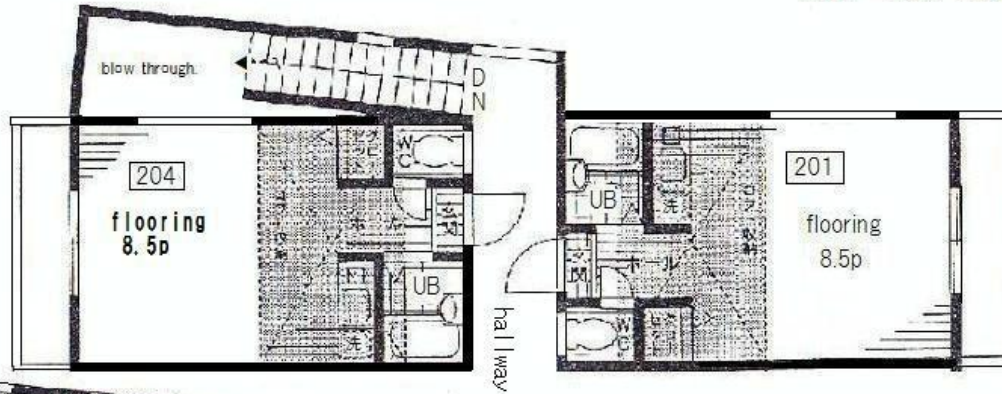

高級賃貸コーポ

☆女性限定 ☆全室角部屋
☆広いロフト ☆バストイレ別

中央線 八王子駅 歩8分
京王線 京王八王子駅 歩4分

Rose Villa 明神町

Bフレッツ光導入済!

所在地: 八王子明神町2丁目
構造: 木造カラーベスト葺2F建
建築: 平成15年8月

設備: 東京ガス, 公営水道
東京電力, ロフト, エアコン
1口ガスコンロ, 角部屋
専有: 20m² 1Fロフト 6.8m²
2Fロフト 6.0m²