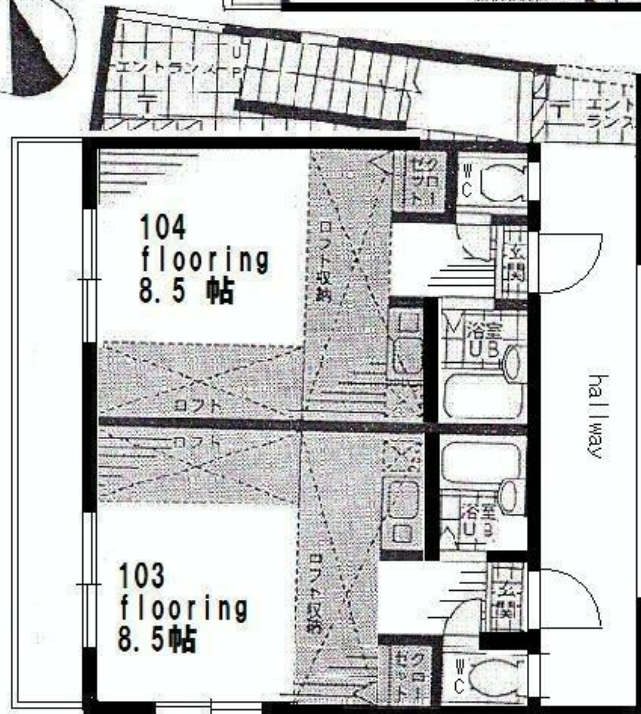

高級賃貸コーポ

☆女性限定 ☆全室角部屋
☆広いロフト ☆バストイレ別

中央線 八王子駅 歩8分
京王線 京王八王子駅 歩4分

Rose Villa 明神町

Bフレッツ光導入済!

所在地: 八王子明神町2丁目
構造: 木造カラーベスト葺2F建
建築: 平成15年8月

設備: 東京ガス, 公営水道
東京電力, ロフト, エアコン
1口ガスコンロ, 角部屋
専有: 20m² 1Fロフト 6.8m²
2Fロフト 6.0m²

102	103
20 m ²	20 m ²
58,000円	58,000円

礼金1ヵ月
キャンペーン

-入居条件等-
礼金: 2ヵ月 敷金: 2ヵ月
共益費: 2000円/月
更新料: 新賃料の1ヵ月
契約期間: 2ヶ年(更新可能)
家財保険: 15000円~ / 2ヶ年
*女性限定
*ペット・楽器不可
礼金: 1ヵ月

現地案内図

宅建免許: 東京都知事免許(11) 第23295号

T 182-0002
東京都調布市仙川町 1丁目13番14号